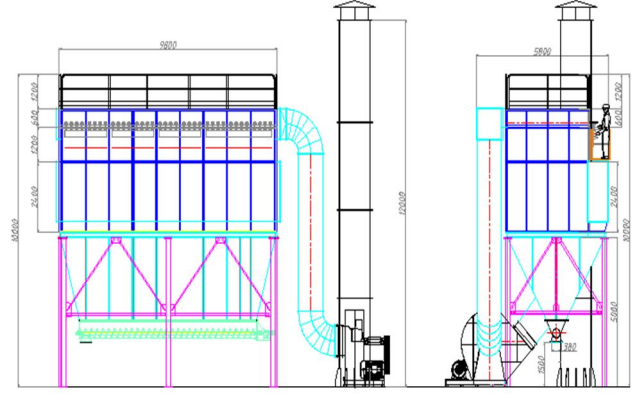

Jet-Pulse Filtreler (Torbalı Filtreler)

Jet-Pulse tipi toz tutma filtreleri, endüstriyel alanda üretim esnasında ortaya çıkan tozun, kokunun ve dumanın hava emişi ile ortamdan alınarak filtre edilmesini sağlayan otomatik sistemlerdir. ****Filtre imalatı yanında Torbalı Filtre yedek parça teminide yapmaktayız, detaylı bilgi için lütfen bizimle irtibata geçiniz.**

- ✓ 5.000 - 200.000 m³/h kapasite aralığı.
- ✓ Her türlü işletme şartlarına uygun özel tasarım.
- ✓ Elektro galvaniz kaplı, filtre kafesleri.
- ✓ İhtiyaca bağlı, her modülde patlama kapağı.
- ✓ Filtre çıkışında Çevre Mevzuatının altında emisyon değerleri.
- ✓ Tamamı civatalı montaj şeklinde, çelik şase üzerine oturtulmuş rijid sistem.
- ✓ Tutulacak tozun yükü ve kimyasal yapısına, akışkanın nem ve sıcaklığına uygun kumaşlardan üretilen filtre torbaları.
- ✓ Tam otomatik, PLC Kumanda ünitesi ve geliştirilmiş temizleme sistemi sayesinde minimum basınçlı hava sarfiyatı.
- ✓ Otomatik temizleme sistemi sayesinde bakım ve işletme maliyetleri çok düşük, filtreleme verimi ve filtre ömrü çok yüksektir.